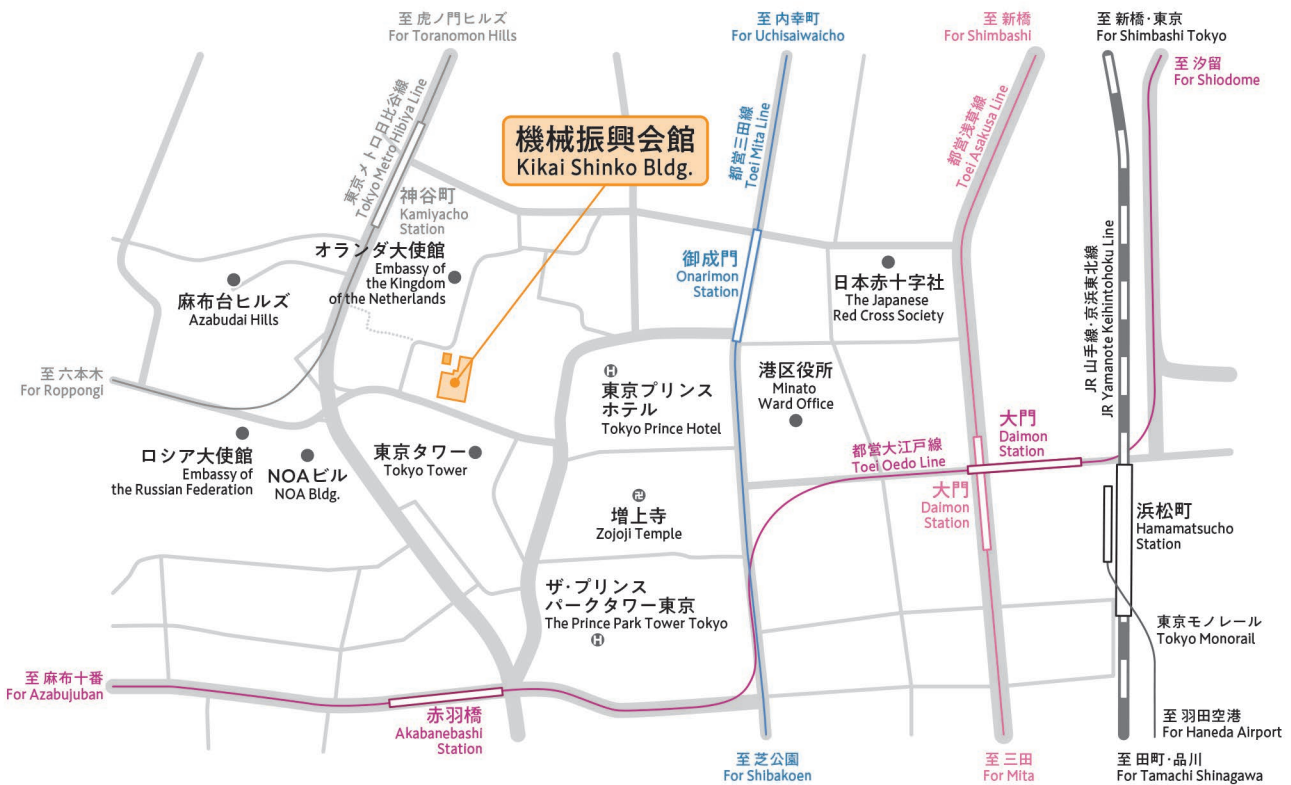

- ◆ 地下鉄 東京メトロ日比谷線 神谷町駅より 徒歩約8分
- ◆ 地下鉄 都営三田線 御成門駅より 徒歩約8分
- ◆ 地下鉄 都営浅草線、大江戸線 大門駅より 徒歩約10分
- ◆ 地下鉄 都営大江戸線 赤羽橋駅より 徒歩約10分
- ◆ JR線 浜松町駅より 徒歩約15分
- ◆ バス 〔浜松町～東京タワー〕路線
- ◆ バス 〔渋谷～東京タワー〕路線 東京タワー前下車すぐ
- ◆ Subway 8 minutes walk from Kamiyacho Station on Tokyo Metro Hibiya Line
- ◆ Subway 8 minutes walk from Onarimon Station on Toei Mita Line
- ◆ Subway 10 minutes walk from Daimon Station on Toei Asakusa, Oedo Line
- ◆ Subway 10 minutes walk from Akabanebashi Station on Toei Oedo Line
- ◆ JR Line 15 minutes walk from Hamamatsucho Station on JR Line
- ◆ Bus Route Hamamatsucho-Tokyo Tower
- ◆ Bus Route Shibuya-Tokyo Tower